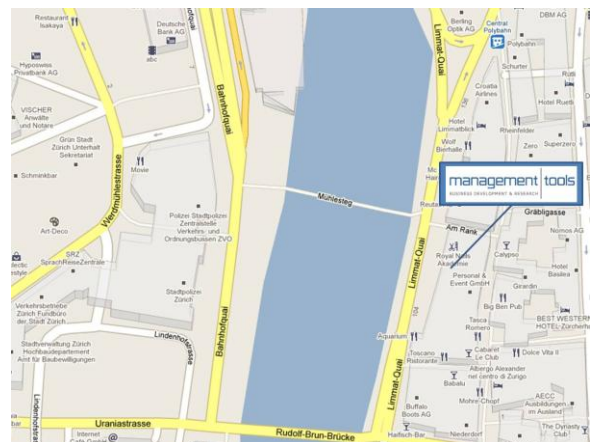

Teststudio & Seminarzentrum Zürich

Lageplan

Adresse

management tools research ag
Limmatquai 112
CH-8001 Zürich
Tel.: +41 41 624 99 77
research@management-tools.ch

Parkmöglichkeiten

- ▶ Urania Parkhaus
- ▶ Central Parkhaus
- ▶ Beatenplatz

So finden Sie uns:

- ▶ Das Teststudio befindet sich in unmittelbarer Nähe zum Hauptbahnhof, ca. 5 Gehminuten entfernt
- ▶ Der Eingang befindet sich direkt neben der Bank (Zürcher Kantonalbank)
- ▶ Sie finden uns im 3. Stock