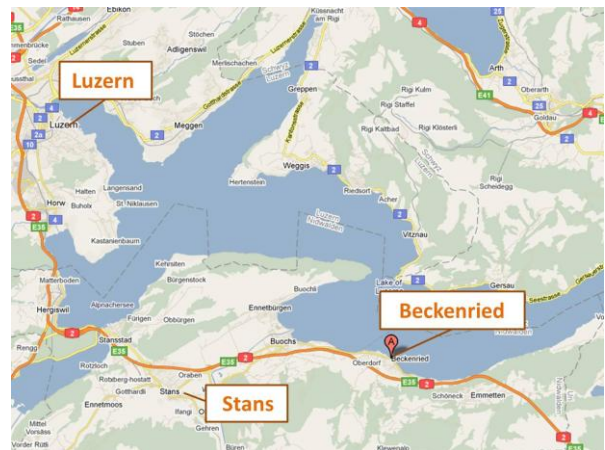

Office Beckenried

Lageplan

Adresse

management tools research ag
management tools media ag
Dorfstrasse 53
CH-6375 Beckenried

Parkmöglichkeiten

Parkplätze seitlich beim Haus

So finden Sie uns:

- ▶ Autobahn A2 Richtung Süd (Gotthard)
- ▶ Ausfahrt Buochs Süd
- ▶ Rechts abbiegen und Strasse folgen
- ▶ Vorbei an Denner auf der rechten Seite
- ▶ 50m nach Nidwaldner Hof (linke Seite)
- ▶ Vis à vis Nidwaldner Hof auf der rechten Strassenseite. Haus mit grossem Garten